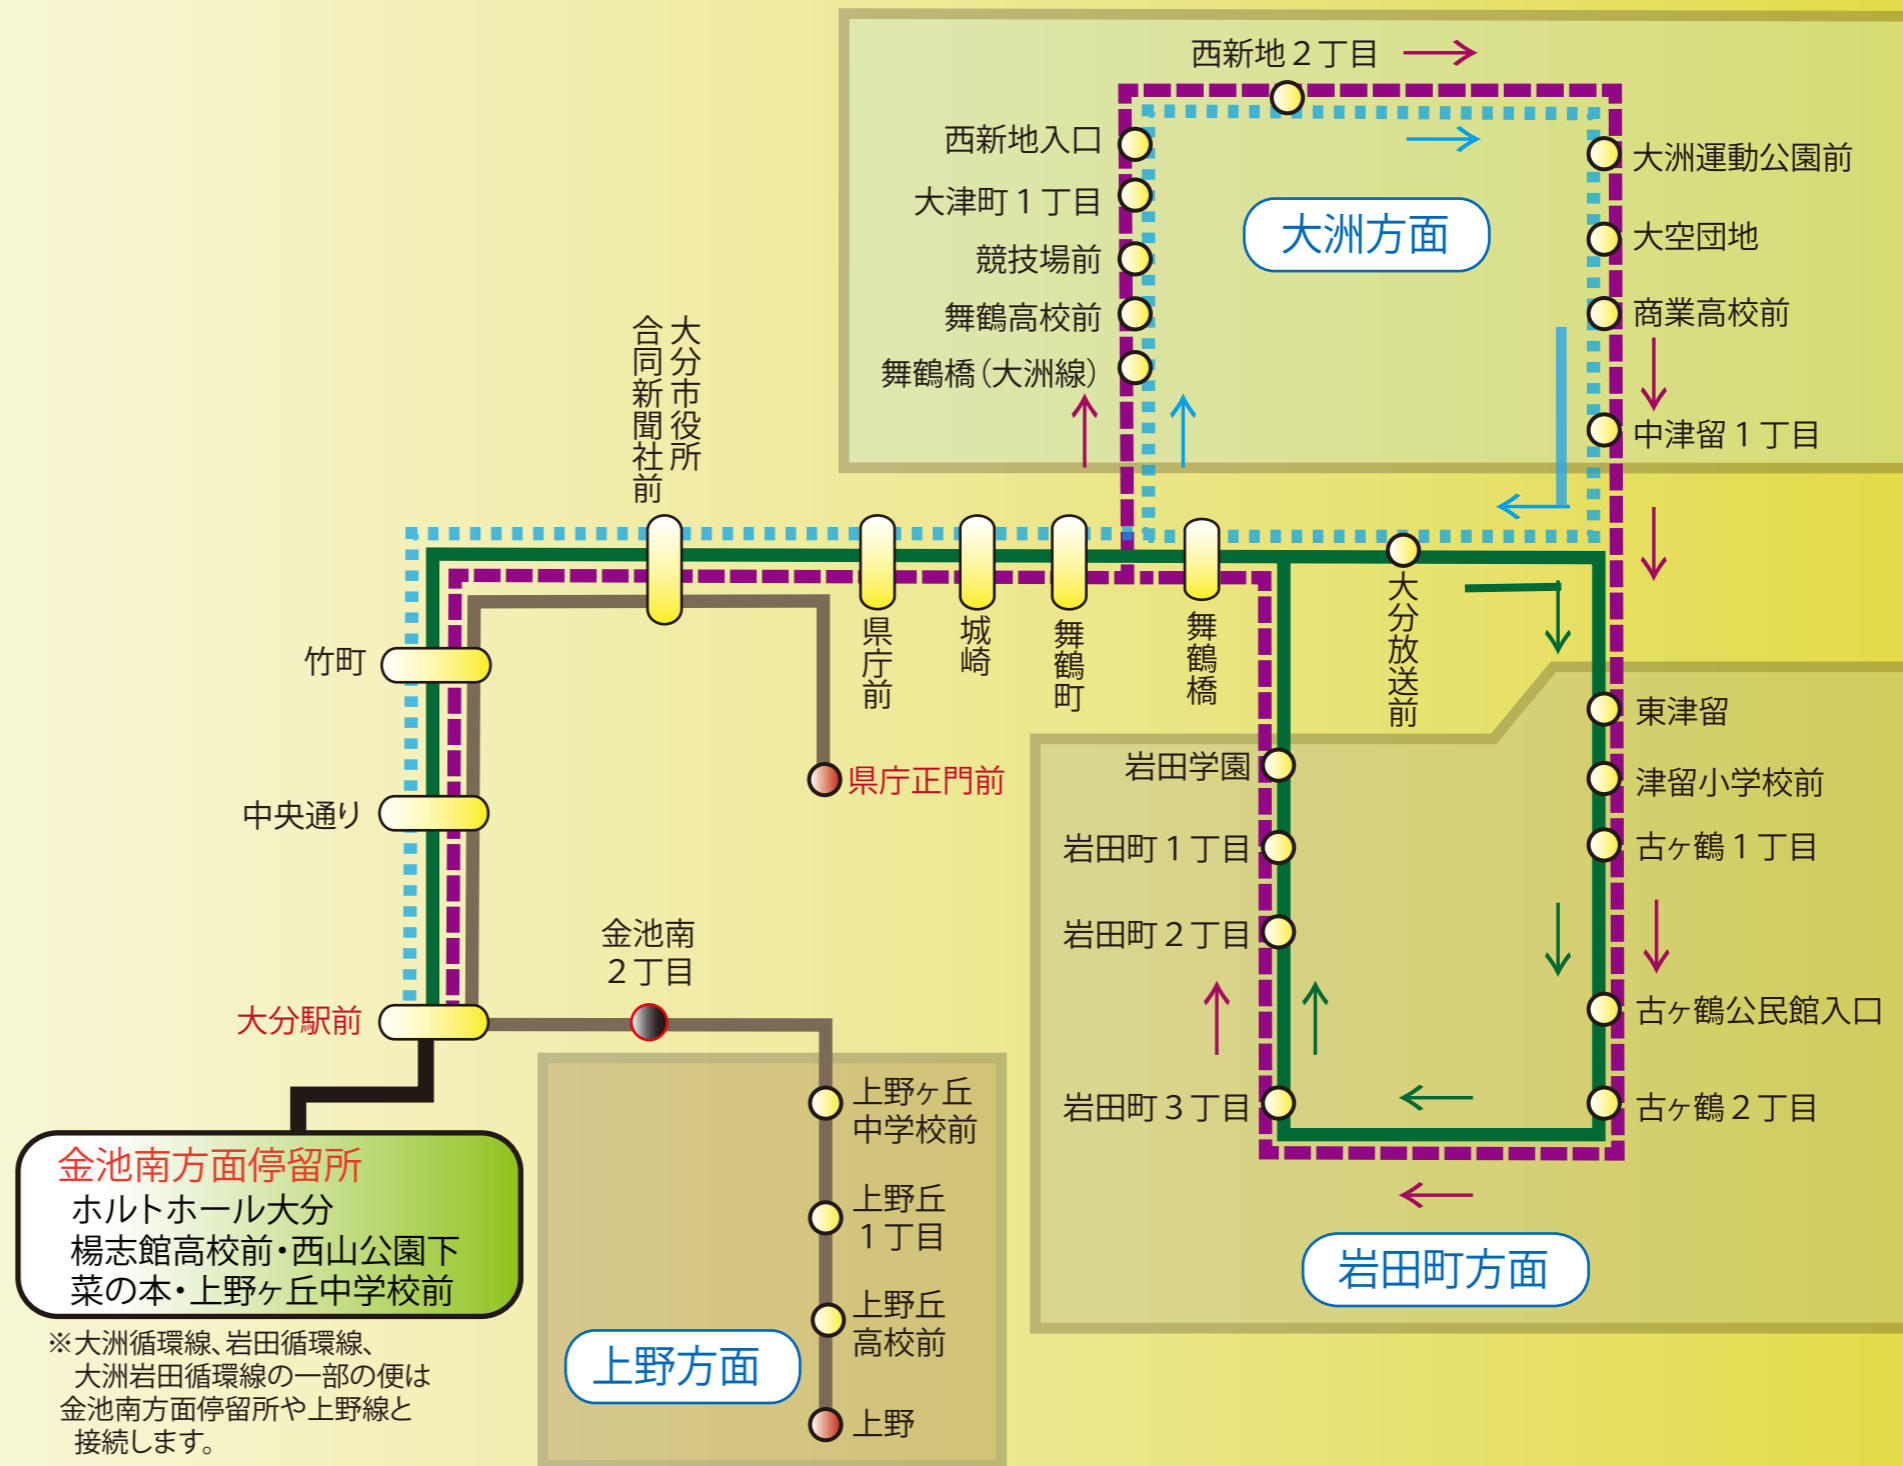

大分市内近郊1(大洲循環線／岩田循環線／大洲岩田循環線・上野線)

令和8年4月1日現在

大分バス イメージキャラクター

のるっくん

のろっかちゃん

	大分駅前／中央通りのりば	主な経由地・行先
大洲循環線	大分駅前6番／中央通り⑥	大津町1丁目・大洲運動公園前・大分放送前 (大洲運動公園止／商業高校止有り)
岩田循環線	大分駅前6番／中央通り⑥	東津留・大分放送前・古ヶ鶴公民館入口・岩田町3丁目
大洲・岩田循環線	大分駅前6番／中央通り⑥	大津町1丁目・大洲運動公園前・古ヶ鶴公民館入口・岩田町

	中央通りのりば／大分駅前	主な経由地・行先
上野方面線	中央通り③／大分駅前3番	上野丘高校・上野
金池南方面線	中央通り③／大分駅前3番	ホルトホール大分・上野ヶ丘中学校前