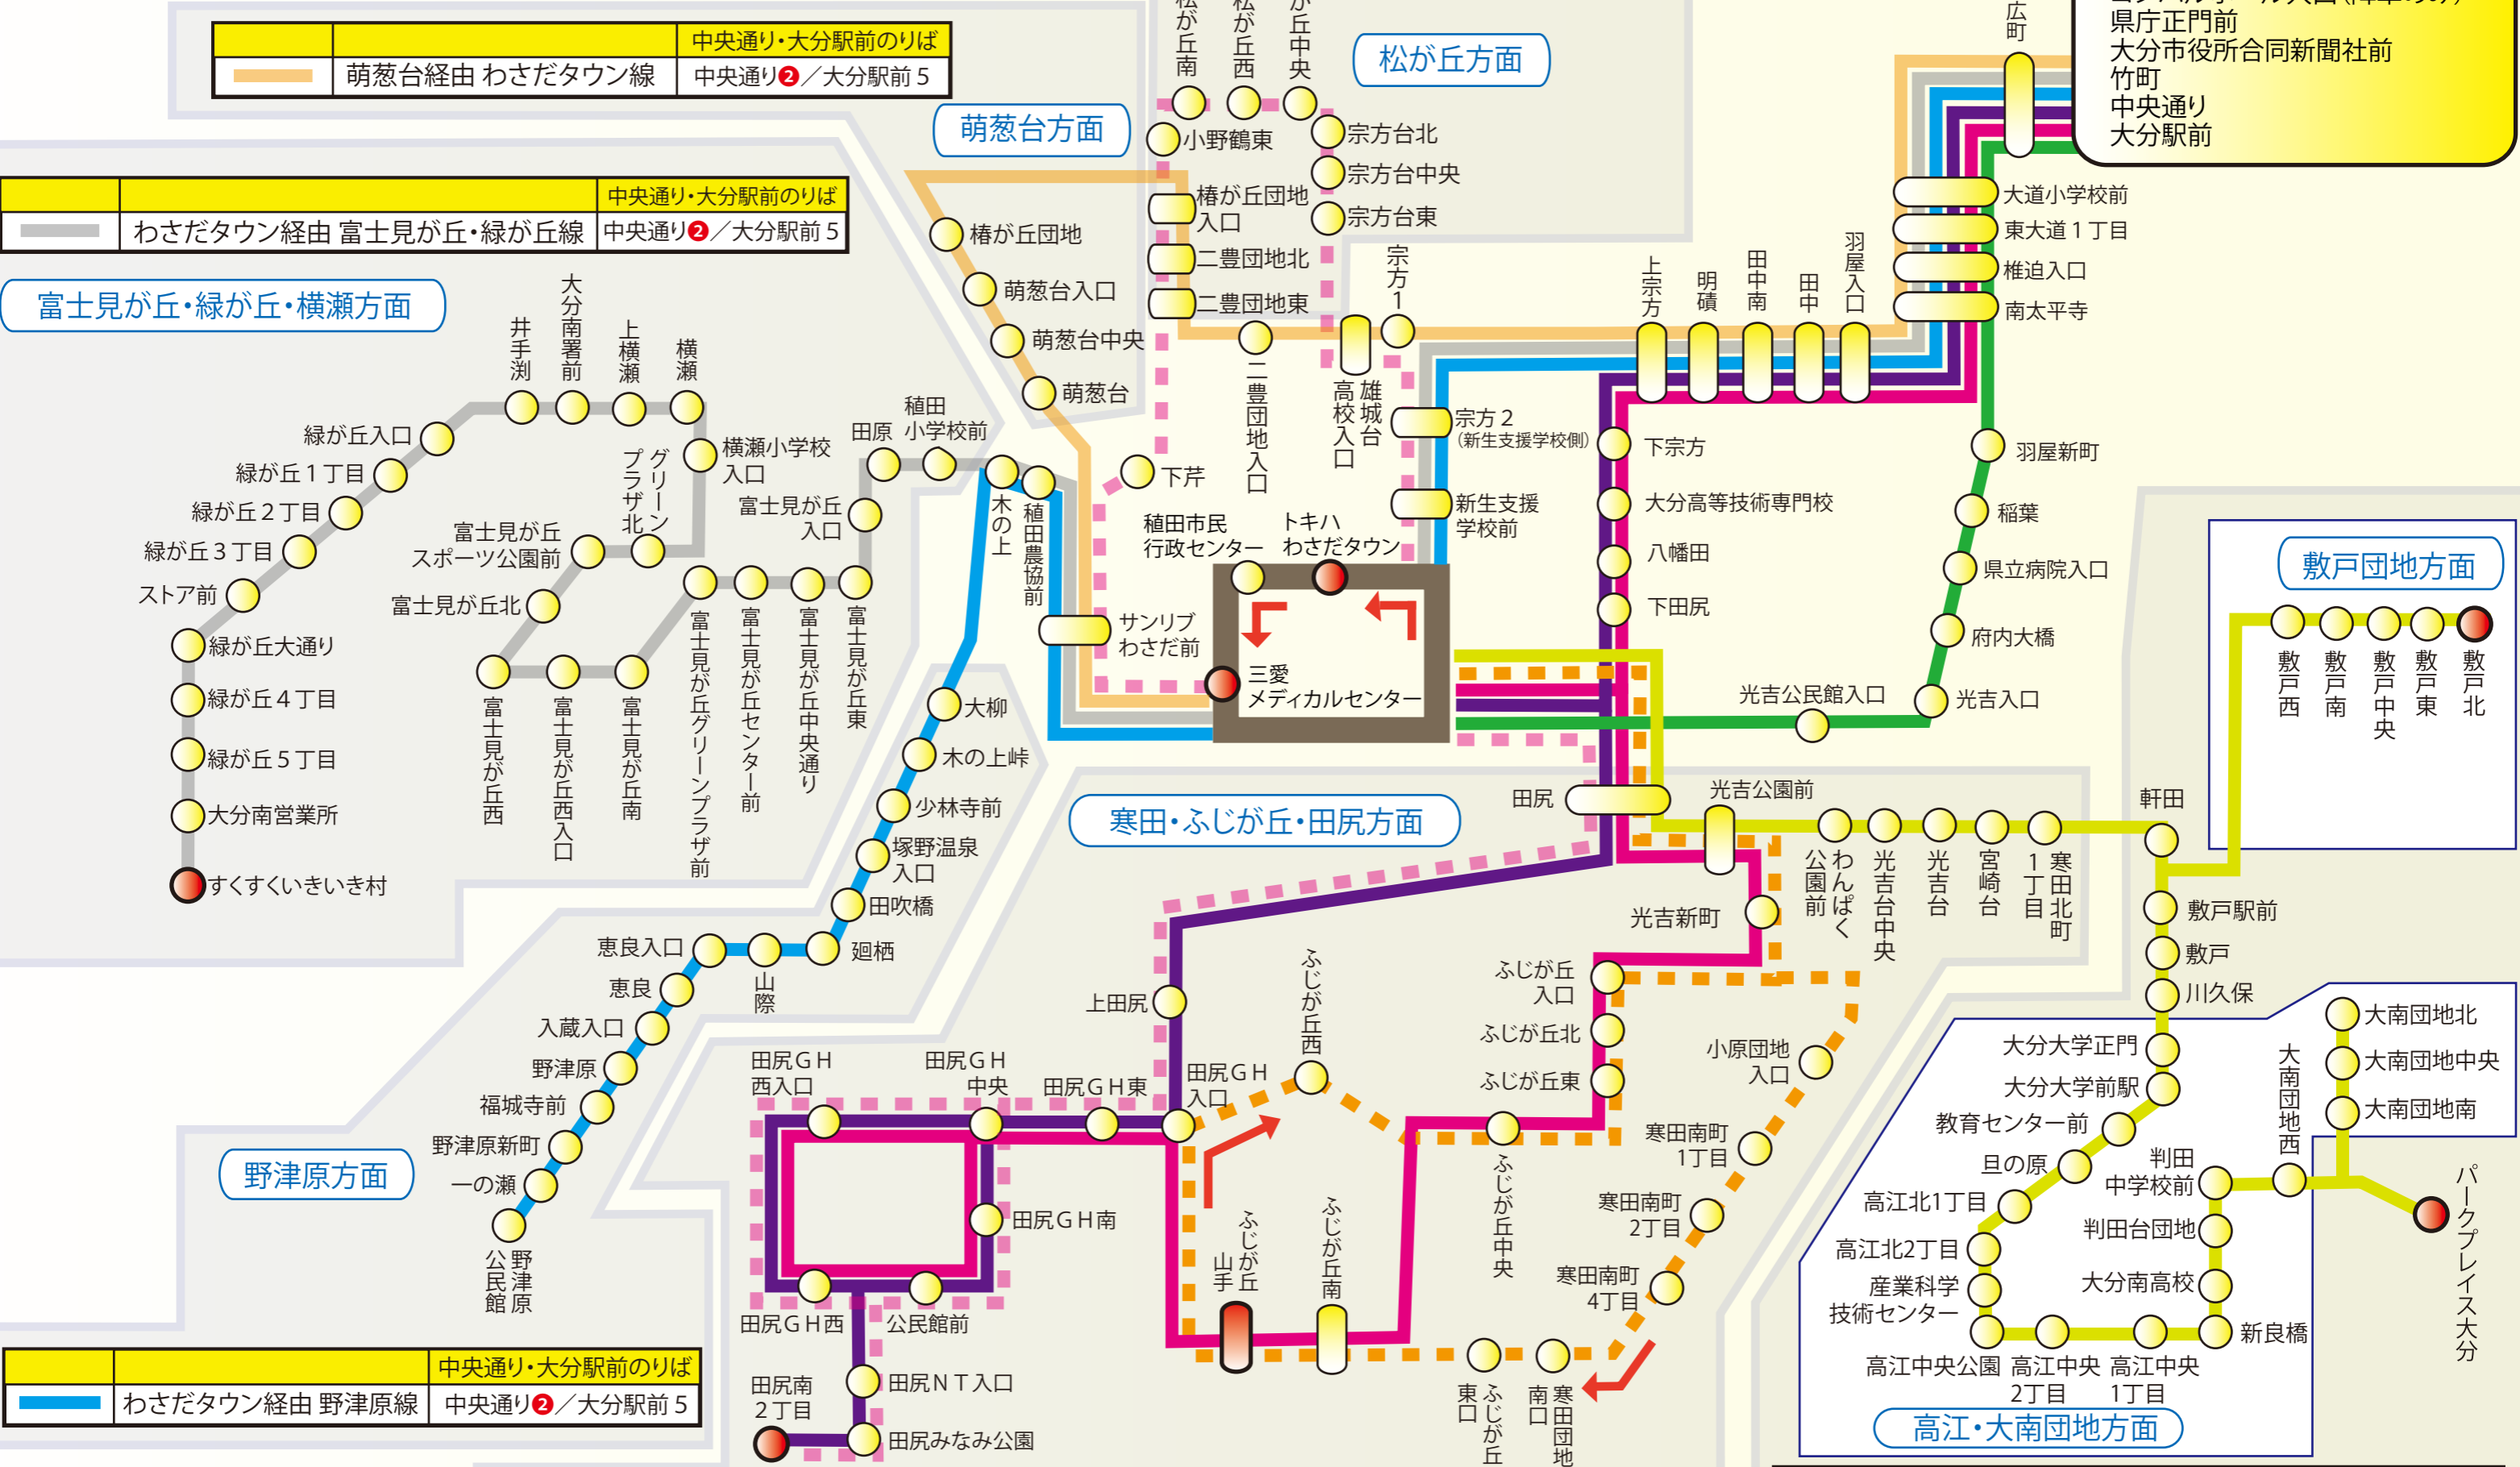

# トキハわさだタウン関連路線

令和5年4月1日現在

**大分市内中心部停留所**  
 コンパルホール入口(降車のみ)  
 県庁正門前  
 大分市役所合同新聞社前  
 竹町  
 中央通り  
 大分駅前

	中央通り・大分駅前のりば
○	中央通り②／大分駅前5

	中央通り・大分駅前のりば
○	中央通り②／大分駅前5

富士見が丘・緑が丘・横瀬方面

	中央通り・大分駅前のりば
○	中央通り②／大分駅前5

	中央通り・大分駅前のりば
○	中央通り②／大分駅前5
○	中央通り②／大分駅前5

わさだタウンふじが丘循環線

わさだタウン～敷戸団地～高江・大南団地～パークプレイス線  
 ※土日祝のみ運行。平日はわさだタウン～敷戸団地止め。