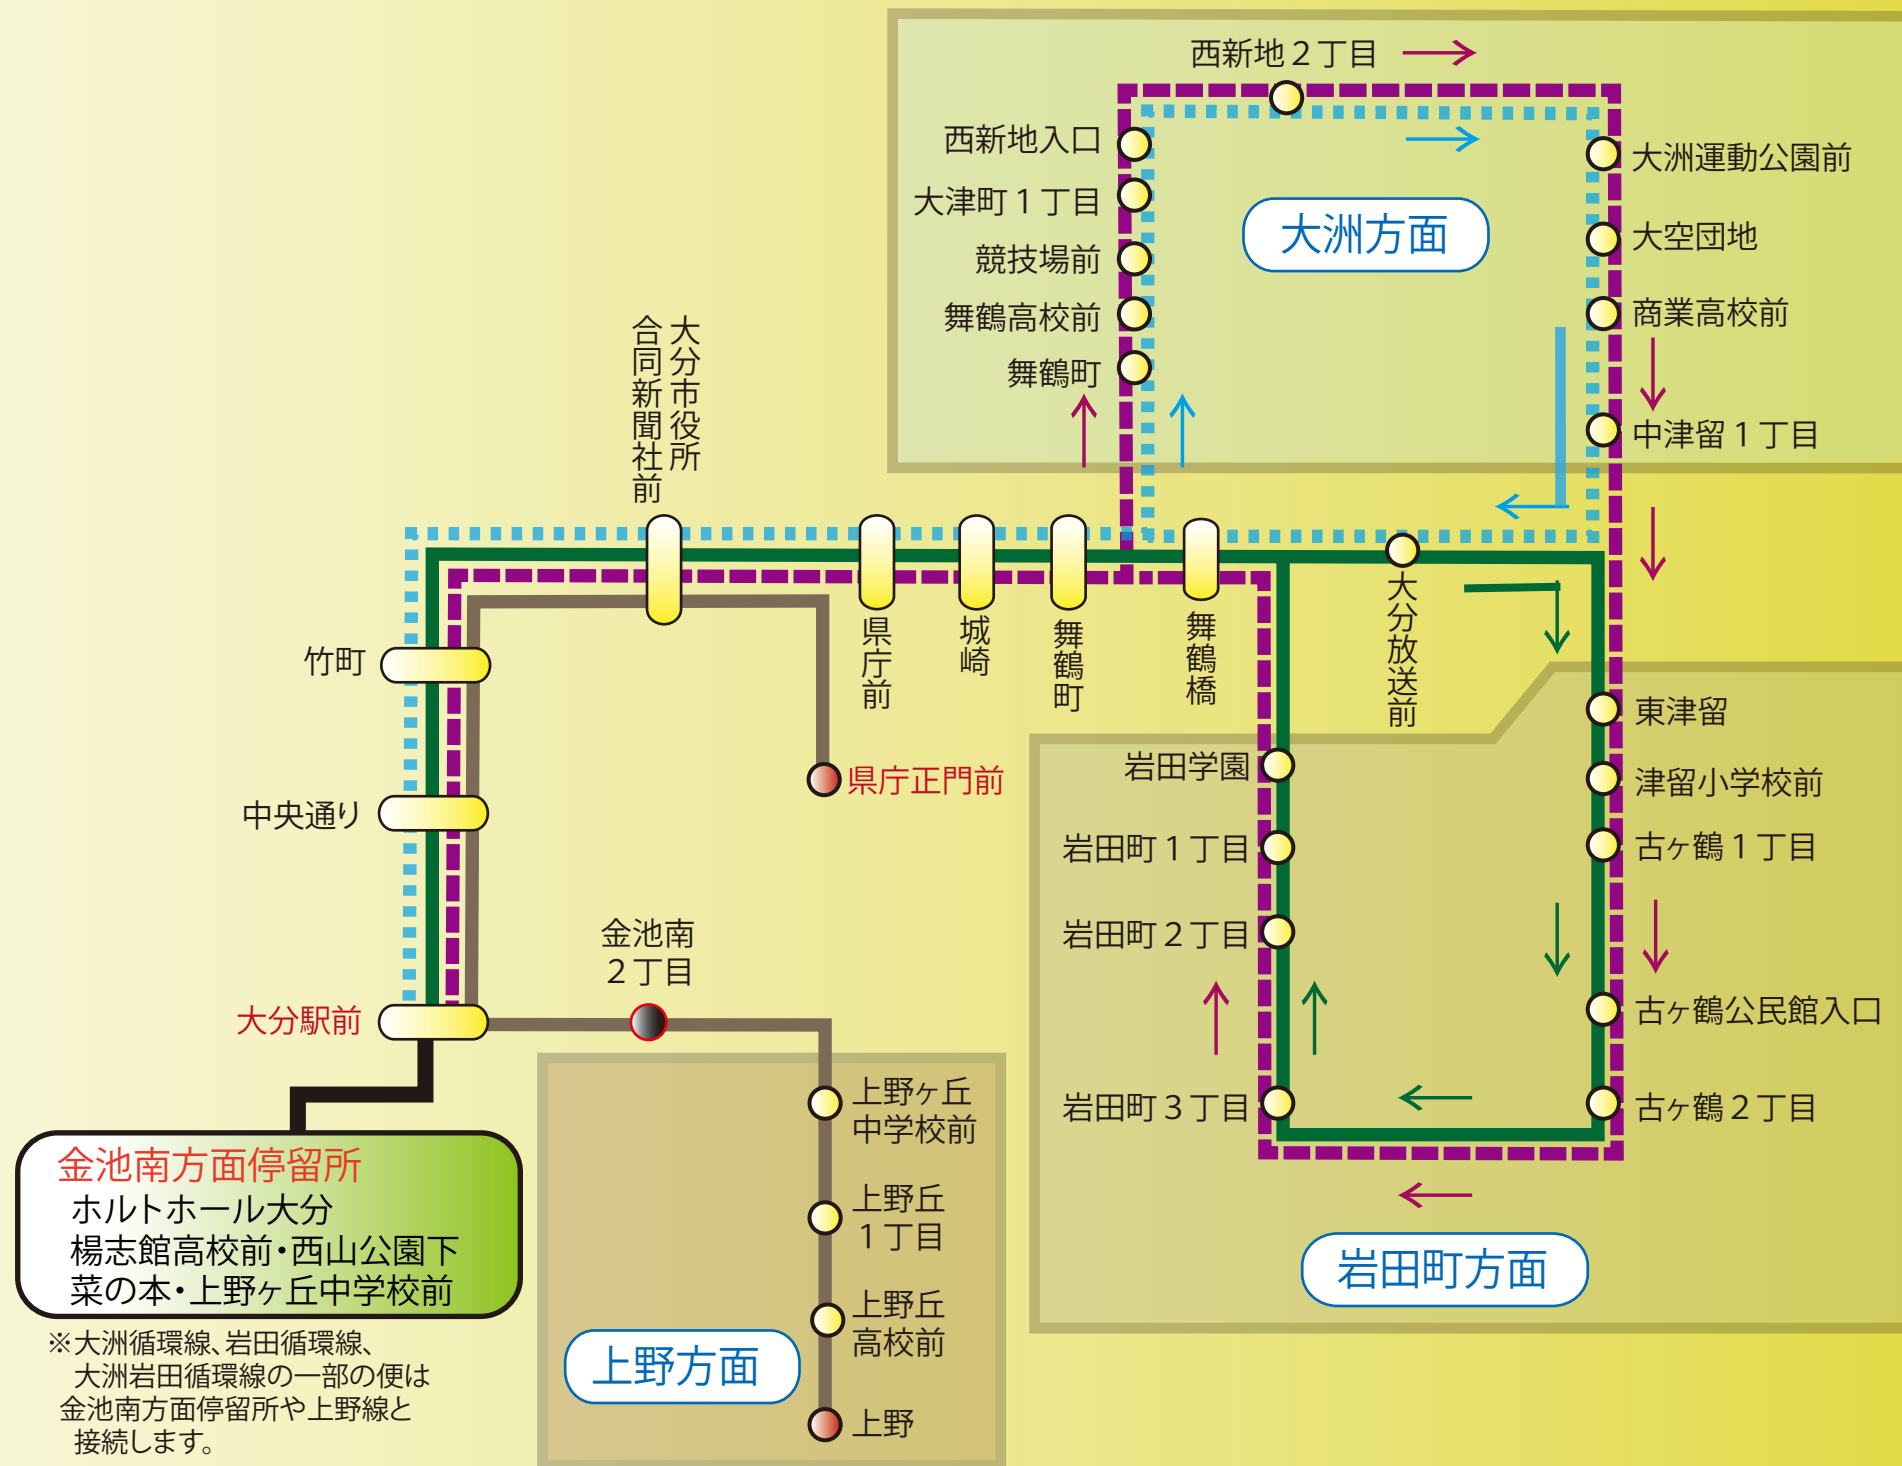

# 大分市内近郊1(大洲循環線／岩田循環線／大洲岩田循環線・上野線)

令和3年4月1日現在

大分バス イメージキャラクター

のるっくん

のろっかちゃん

	大分駅前／中央通りのりば	主な経由地・行先
大洲循環線	大分駅前6番／中央通り⑥	大津町1丁目・大洲運動公園前・大分放送前 (大洲運動公園止／商業高校止有り)
岩田循環線	大分駅前6番／中央通り⑥	東津留・大分放送前・古ヶ鶴公民館入口・岩田町3丁目
大洲・岩田循環線	大分駅前6番／中央通り⑥	大津町1丁目・大洲運動公園前・古ヶ鶴公民館入口・岩田町

	中央通りのりば／大分駅前	主な経由地・行先
上野方面線	中央通り③／大分駅前3番	上野丘高校・上野
金池南方面線	中央通り③／大分駅前3番	ホルトホール大分・上野ヶ丘中学校前