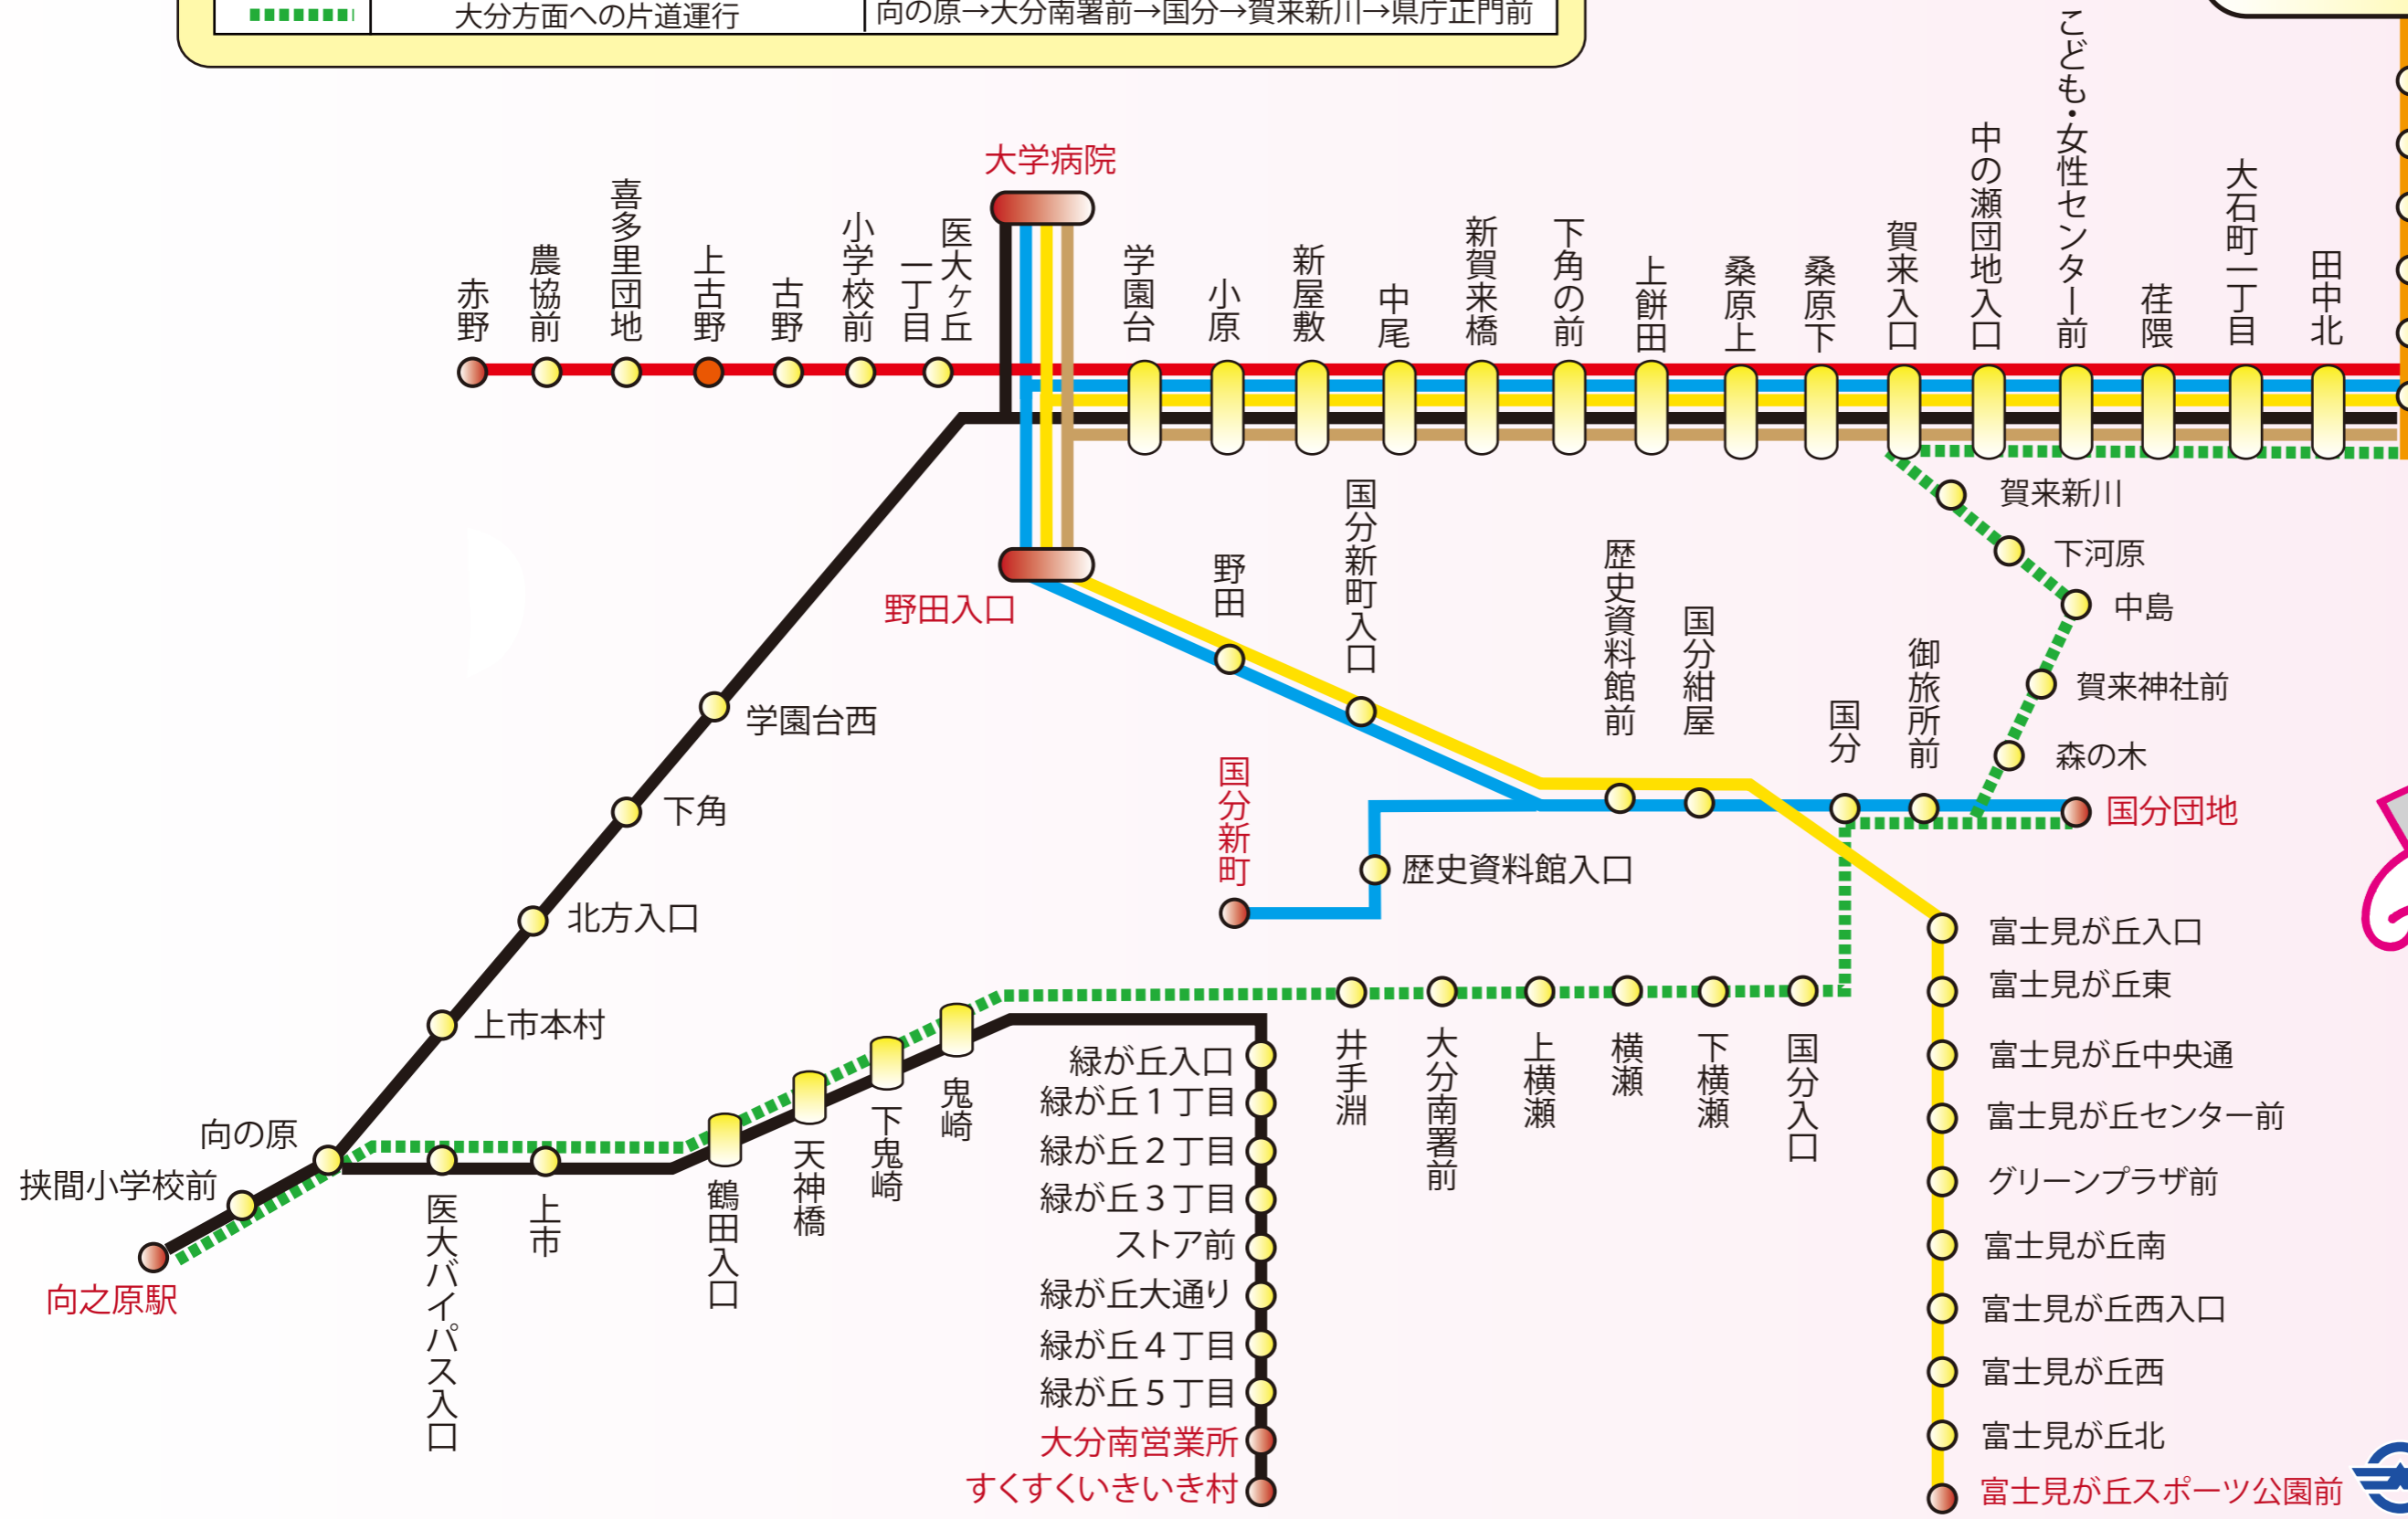

南大分地区 大学病院方面各線

令和2年10月1日現在

共通

	中央通り・大分駅前5番	主な経由地・行先
	中央通り②・大分駅前5番	大石町・大学病院・赤野
	中央通り②・大分駅前5番	大石町・大学病院・野田入口・国分新町(国分団地)
	中央通り②・大分駅前5番	大石町・大学病院・(野田入口)・富士見が丘
	中央通り②・大分駅前5番	大石町・大学病院・向之原駅(南営業所)
	中央通り②・大分駅前5番	大石町・大学病院・(野田入口)
	大分方面への片道運行	向の原→大分南署前→国分→賀来新川→県庁正門前

大分市内中心部停留所
 コンパルホール入口(降車のみ)
 県庁正門前
 大分市役所合同新聞社前
 竹町
 中央通り
 大分駅前

- 末広町
- 大道小学校前
- 大道四丁目
- 椎迫入口
- 南大平寺
- 羽屋入口

大分バス
 イメージキャラクター
 のろっかちゃん