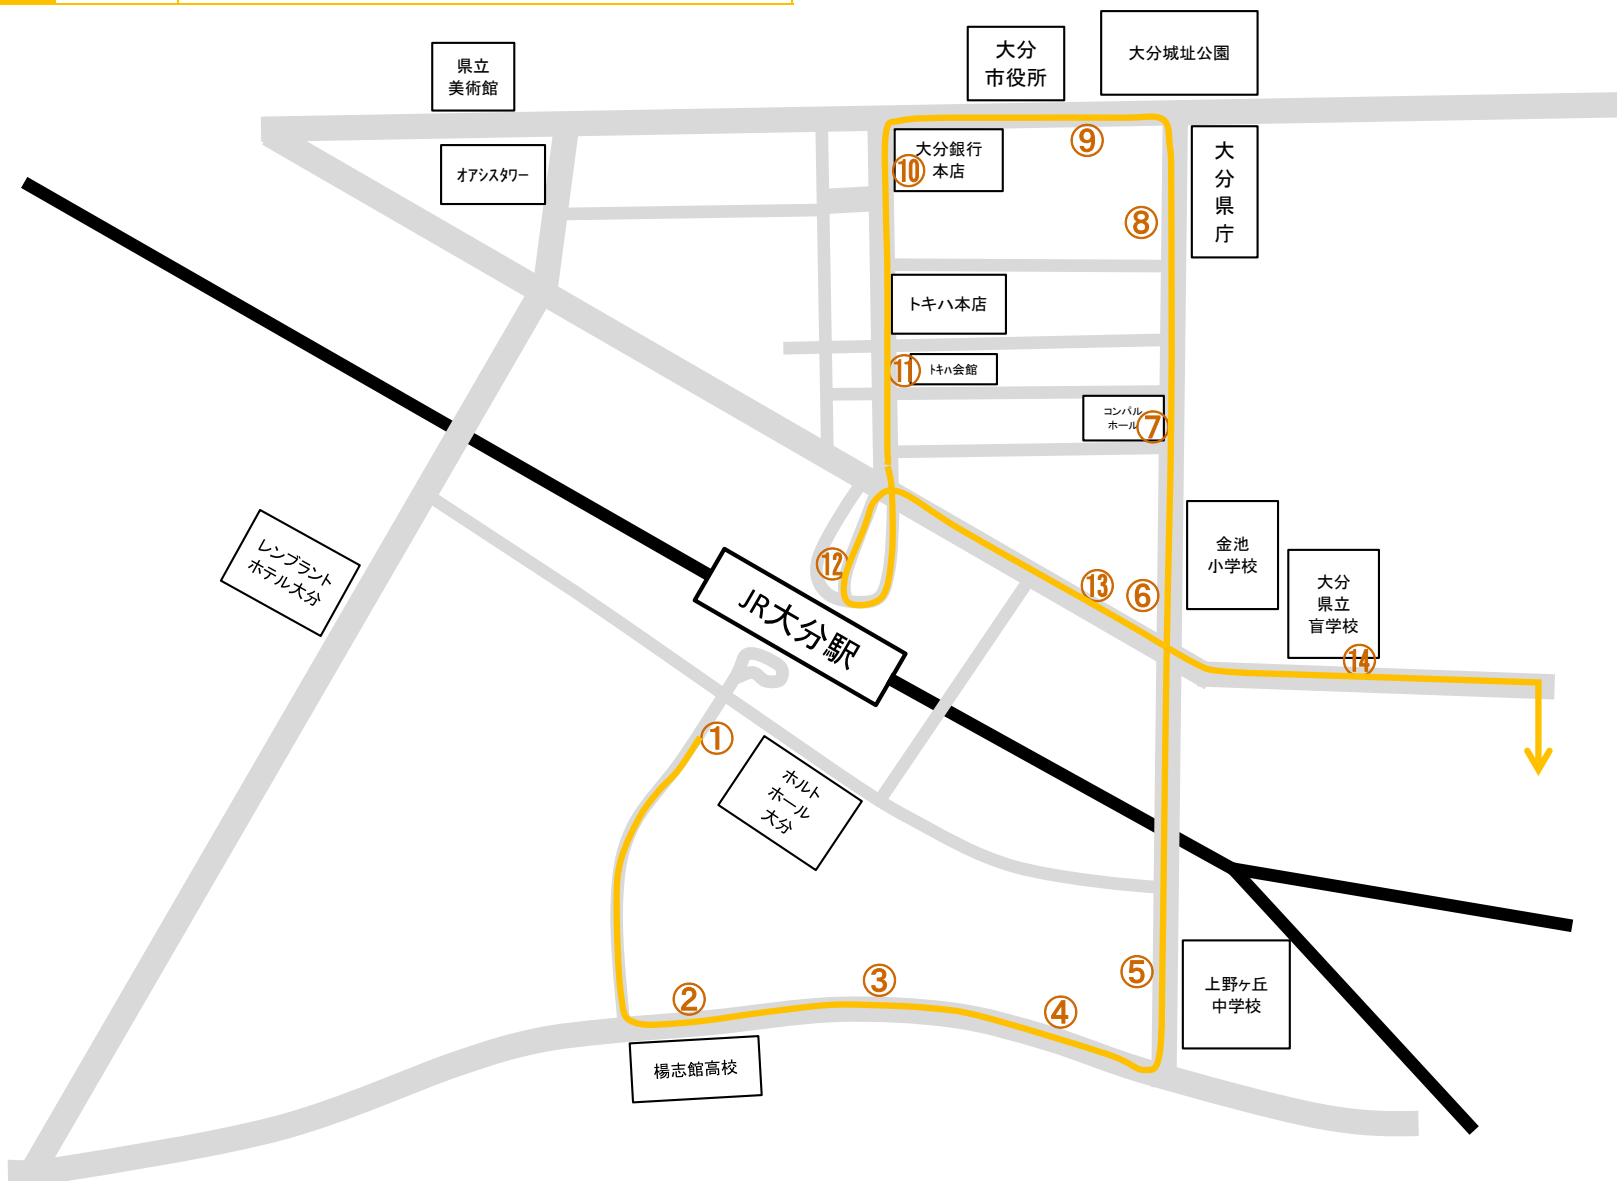

ホルトホール大分

元町・府内大橋

方面
行き

乗降停留所

2020.4.1改正

対象路線	行先番号	行先
	F41	元町 大分大学(巨野原キャンパス) 高江ニュータウン(大南団地) 行き

- ①ホルトホール大分
 - ②楊志館高校前
 - ③西山公園下
 - ④菜の本
 - ⑤上野ヶ丘中学校前
 - ⑥金池
 - ⑦コンパルホール入口(降車のみ)
 - ⑧県庁正門前
 - ⑨大分市役所合同新聞社前
 - ⑩竹町 大分銀行前
 - ⑪中央通り③
 - ⑫大分駅前3
 - ⑬金池
 - ⑭顕徳町
- 元町
府内大橋
宮崎 方面へ

元町・府内大橋

ホルトホール大分

方面
行き

乗降停留所

2020.4.1改正

対象路線	行先番号		行先
	F30	F42	大分駅前・ホルトホール（金池南）行き

- 宮崎
府内大橋
元町 方面より
- ① 顕徳町
 - ② 金池
 - ③ コンパルホール入口 (降車のみ)
 - ④ 県庁正門前
 - ⑤ 大分市役所 合同新聞社前
 - ⑥ 竹町 大分銀行前
 - ⑦ 中央通り ③
 - ⑧ 大分駅前3
 - ⑨ ホルトホール大分
 - ⑩ 楊志館高校前
 - ⑪ 西山公園下
 - ⑫ 菜の本
 - ⑬ 上野ヶ丘中学校前
 - ⑭ 金池南2丁目【**終点**】
- 宮崎・府内大橋・元町方面より