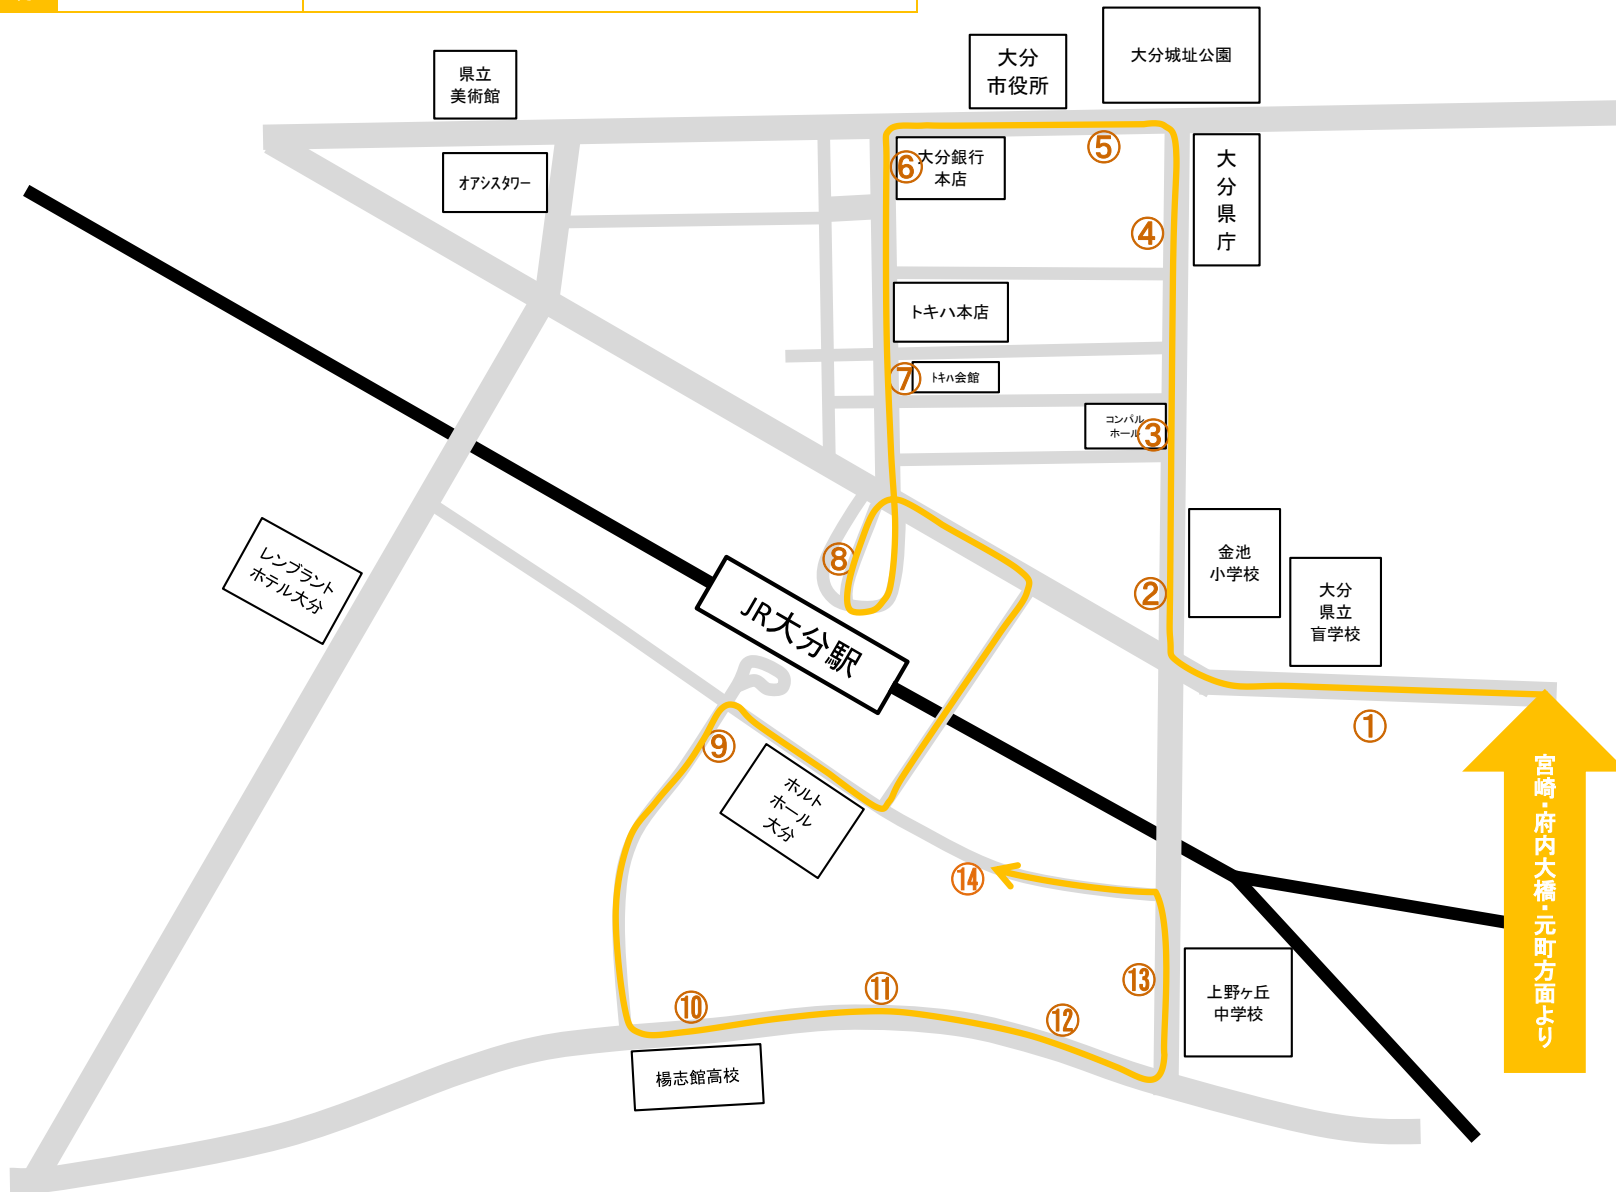

ホルトホール大分

元町・府内大橋

方面
行き

乗降停留所

2020.4.1改正

対象路線	行先番号	行先
	F41	元町 大分大学(巨野原キャンパス) 高江ニュータウン(大南団地) 行き

- ①ホルトホール大分
 - ②楊志館高校前
 - ③西山公園下
 - ④菜の本
 - ⑤上野ヶ丘中学校前
 - ⑥金池
 - ⑦コンパルホール入口(降車のみ)
 - ⑧県庁正門前
 - ⑨大分市役所合同新聞社前
 - ⑩竹町 大分銀行前
 - ⑪中央通り③
 - ⑫大分駅前3
 - ⑬金池
 - ⑭顕徳町
- 元町
府内大橋
宮崎 方面へ

元町・府内大橋

ホルトホール大分

方面
行き

乗降停留所

2020.4.1改正

対象路線	行先番号		行先
	F30	F42	大分駅前・ホルトホール（金池南）行き

- 宮崎
府内大橋
元町 方面より
- ① 顕徳町
 - ② 金池
 - ③ コンパルホール入口 (降車のみ)
 - ④ 県庁正門前
 - ⑤ 大分市役所 合同新聞社前
 - ⑥ 竹町 大分銀行前
 - ⑦ 中央通り ③
 - ⑧ 大分駅前3
 - ⑨ ホルトホール大分
 - ⑩ 楊志館高校前
 - ⑪ 西山公園下
 - ⑫ 菜の本
 - ⑬ 上野ヶ丘中学校前
 - ⑭ 金池南2丁目【**終点**】
- 宮崎・府内大橋・元町方面より