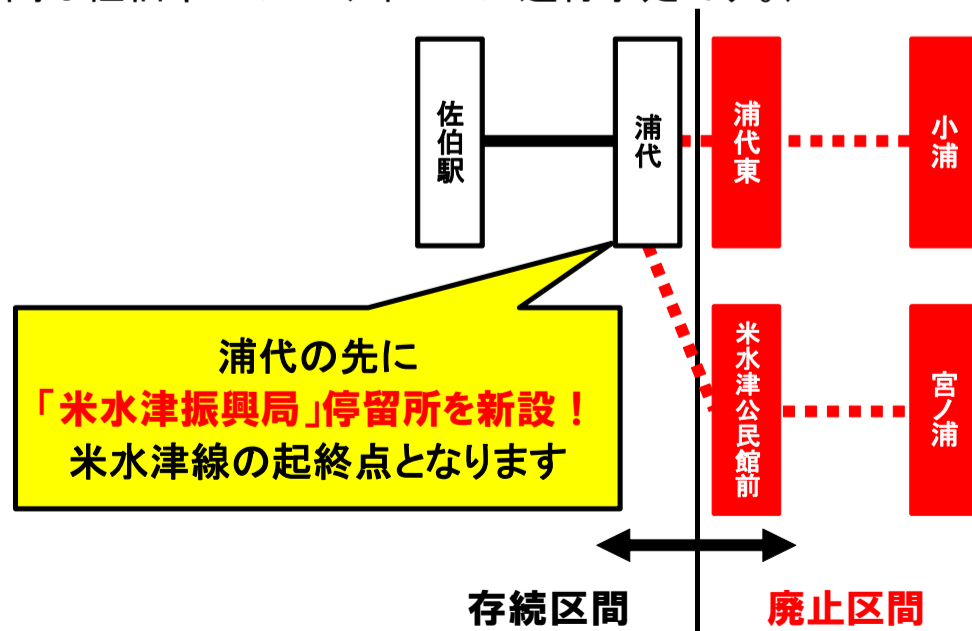

お客様各位

平成30年9月7日
大分バス株式会社

平成30年10月実施 事業計画変更の概要

大分バス株式会社では、平成30年10月1日に、事業計画の変更を実施いたします。変更の概要は以下の通りです。

記

1. 佐伯地区の路線見直し(再編)

大分県において策定された「大分県南部圏地域公共交通網形成計画」「大分県南部圏地域公共交通再編実施計画」に基づき、佐伯地区の路線再編を実施します。再編されない系統についても、運行回数の変更を実施します。

■大分～佐伯線(伯大線)

・日中の時間帯を中心に、一部の便をコスモタウン経由に変更します。

■大浜・蒲戸線

・起終点を、現行の大手前から西田病院(延伸)に変更します。

■梶寄(鶴見)線

・光陽台への乗り入れをやめ、同停留所を廃止します。
 ・運行を鶴見地区公民館前までとし、桑野浦～下梶寄間の全停留所を廃止します。
 (今後、桑野浦～下梶寄間は佐伯市コミュニティバスが運行予定です。)

■宮の浦・小浦(米水津)線

・浦代の先に「米水津振興局」停留所を新設します。
 ・運行を米水津振興局までとし、浦代東～小浦間、米水津公民館前～宮ノ浦間の全停留所を廃止します。
 (今後、同区間は佐伯市コミュニティバスが運行予定です。)

■青山(山口)経由蒲江・丸市尾・波当津線

- ・蒲江漁協前の先に「道の駅かまえ」停留所を新設します。
- ・運行を道の駅かまえまでとし、診療所前～波当津間の全停留所を廃止します。
(今後、同区間は佐伯市コミュニティバスが運行予定です。)
- ・「仲村入口」停留所の名称を「中村入口」に変更します。