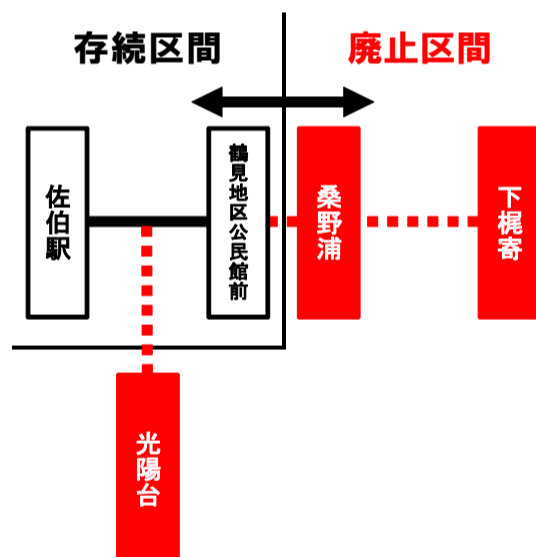

お客様各位

平成30年9月7日
大分バス株式会社

平成30年10月実施 事業計画変更の概要

大分バス株式会社では、平成30年10月1日に、事業計画の変更を実施いたします。変更の概要は以下の通りです。

記

1. 佐伯地区の路線見直し(再編)

大分県において策定された「大分県南部圏地域公共交通網形成計画」「大分県南部圏地域公共交通再編実施計画」に基づき、佐伯地区の路線再編を実施します。再編されない系統についても、運行回数の変更を実施します。

■大分～佐伯線(伯大線)

・日中の時間帯を中心に、一部の便をコスモタウン経由に変更します。

■大浜・蒲戸線

・起終点を、現行の大手前から西田病院(延伸)に変更します。

■梶寄(鶴見)線

・光陽台への乗り入れをやめ、同停留所を廃止します。
 ・運行を鶴見地区公民館前までとし、桑野浦～下梶寄間の全停留所を廃止します。
 (今後、桑野浦～下梶寄間は佐伯市コミュニティバスが運行予定です。)

■宮の浦・小浦(米水津)線

・浦代の先に「米水津振興局」停留所を新設します。
 ・運行を米水津振興局までとし、浦代東～小浦間、米水津公民館前～宮ノ浦間の全停留所を廃止します。
 (今後、同区間は佐伯市コミュニティバスが運行予定です。)

■青山(山口)経由蒲江・丸市尾・波当津線

- ・蒲江漁協前の先に「道の駅かまえ」停留所を新設します。
- ・運行を道の駅かまえまでとし、診療所前～波当津間の全停留所を廃止します。
(今後、同区間は佐伯市コミュニティバスが運行予定です。)
- ・「仲村入口」停留所の名称を「中村入口」に変更します。

改正路線図

■豊南高校線

- ・従来の大手前発着便に加え、西田病院発着の系統を新設します。

■床木(久保)線

- ・古市入口～久保間の全停留所を廃止し、床木(久保)線を廃止します。
(今後、同区間は佐伯市コミュニティバスが運行予定です。)

■小半鍾乳洞・上津川(本匠)線

- ・山田内～上津川間の全停留所を廃止し、小半鍾乳洞・上津川(本匠)線を廃止します。
(今後、同区間は佐伯市コミュニティバスが運行予定です。)