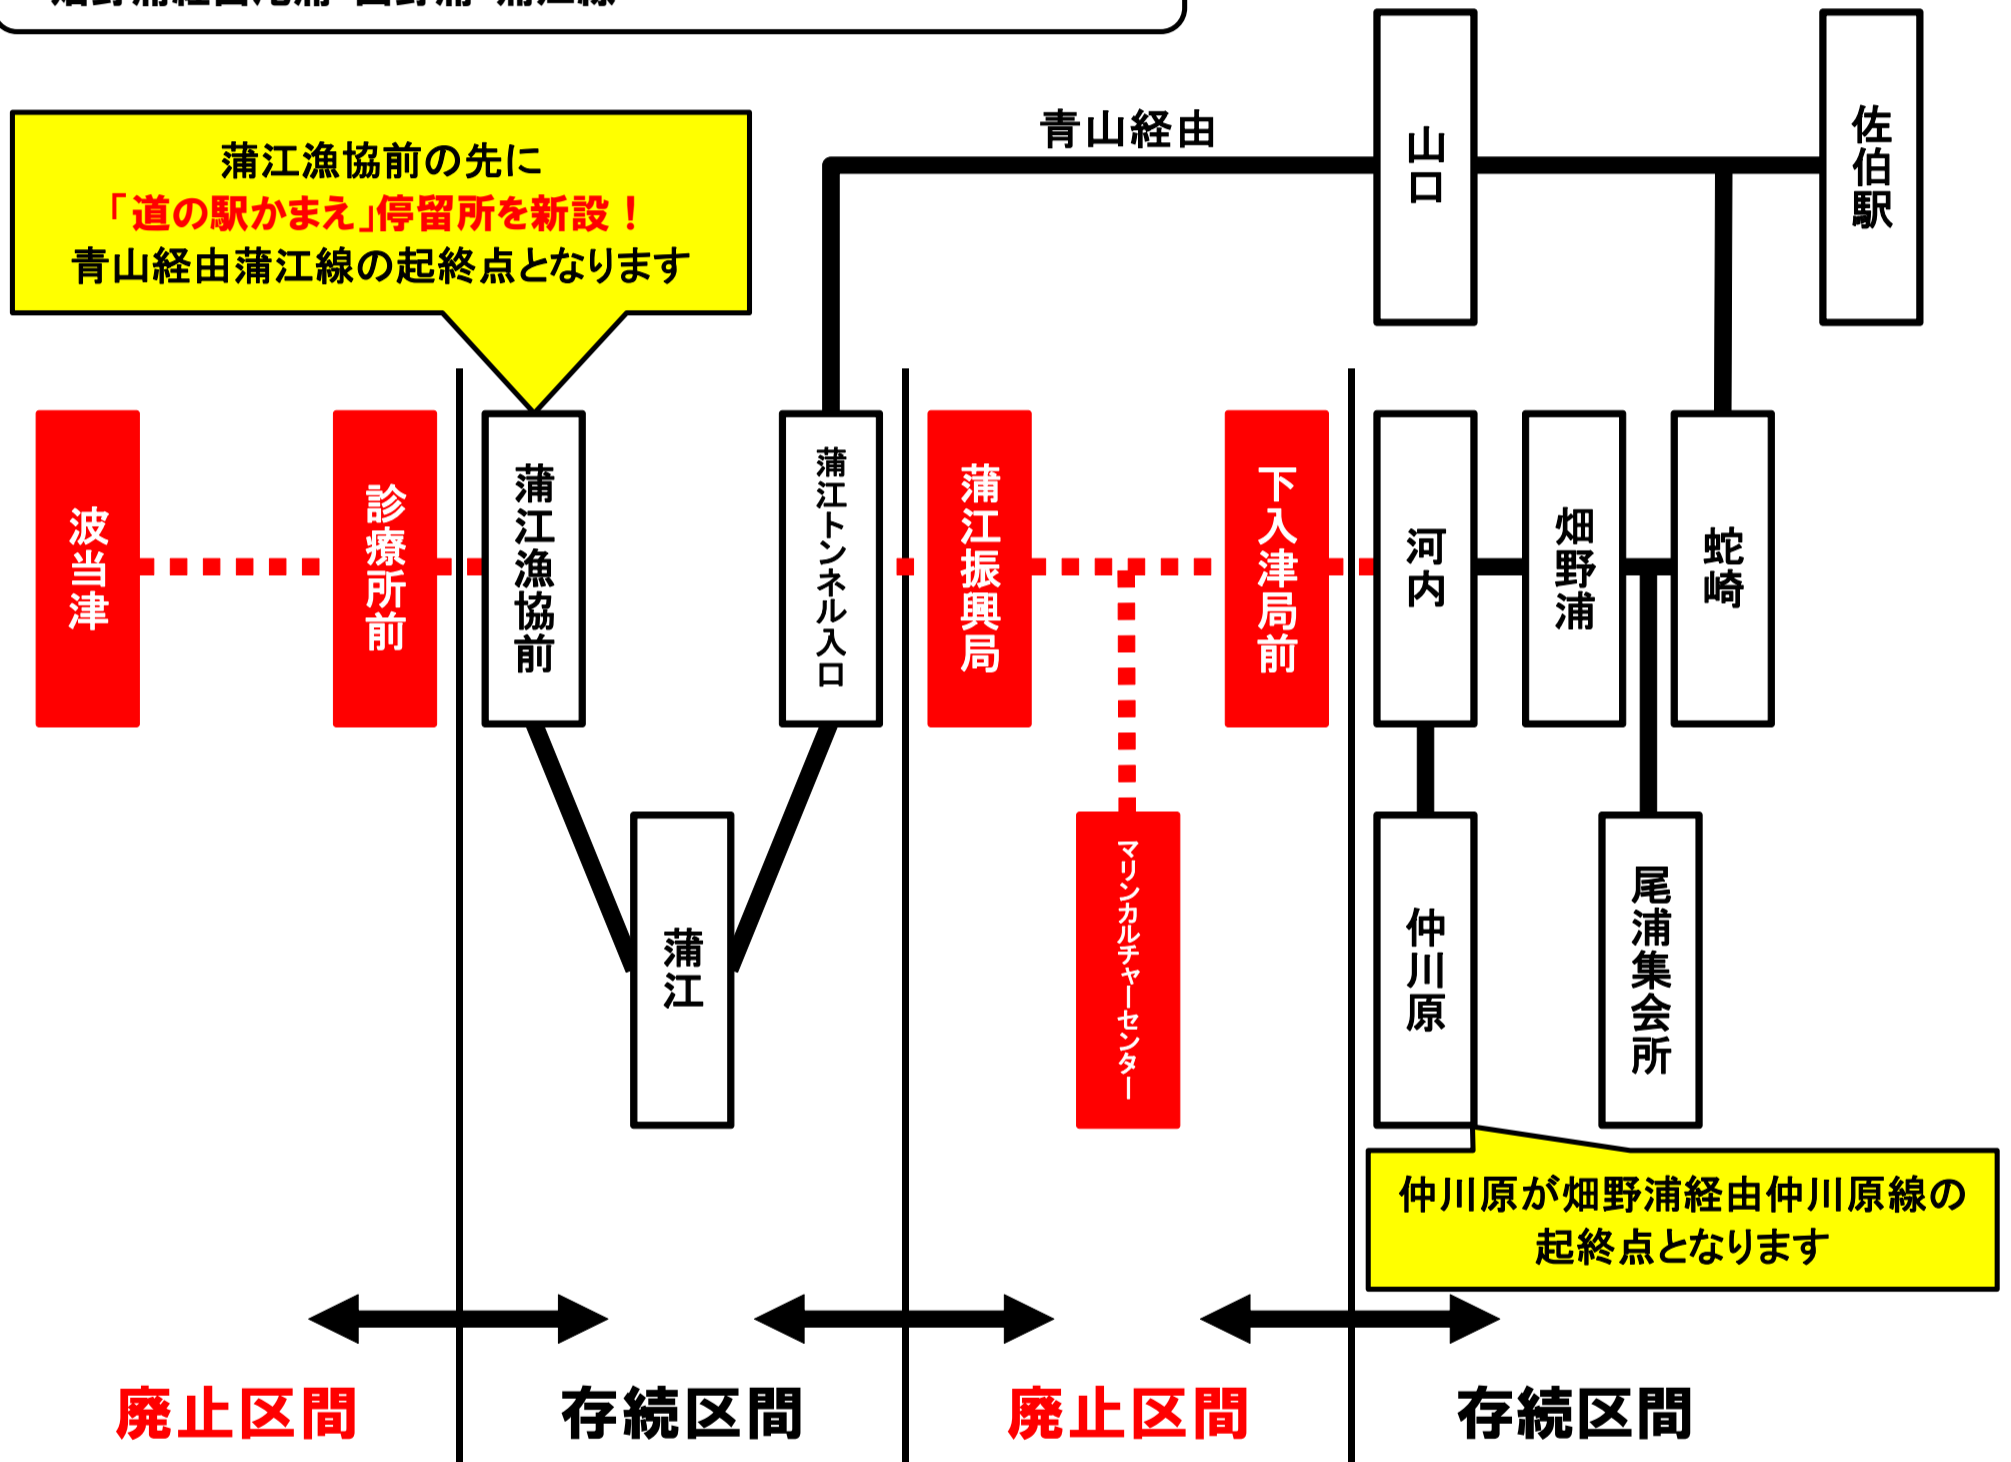

お客様各位

平成30年9月7日
大分バス株式会社

平成30年10月実施 事業計画変更の概要

大分バス株式会社では、平成30年10月1日に、事業計画の変更を実施いたします。変更の概要は以下の通りです。

記

1. 佐伯地区の路線見直し(再編)

大分県において策定された「大分県南部圏地域公共交通網形成計画」「大分県南部圏地域公共交通再編実施計画」に基づき、佐伯地区の路線再編を実施します。再編されない系統についても、運行回数の変更を実施します。

■大分～佐伯線(伯大線)

・日中の時間帯を中心に、一部の便をコスモタウン経由に変更します。

■大浜・蒲戸線

・起終点を、現行の大手前から西田病院(延伸)に変更します。

■梶寄(鶴見)線

・光陽台への乗り入れをやめ、同停留所を廃止します。
 ・運行を鶴見地区公民館前までとし、桑野浦～下梶寄間の全停留所を廃止します。
 (今後、桑野浦～下梶寄間は佐伯市コミュニティバスが運行予定です。)

■宮の浦・小浦(米水津)線

・浦代の先に「米水津振興局」停留所を新設します。
 ・運行を米水津振興局までとし、浦代東～小浦間、米水津公民館前～宮ノ浦間の全停留所を廃止します。
 (今後、同区間は佐伯市コミュニティバスが運行予定です。)

■青山(山口)経由蒲江・丸市尾・波当津線

- ・蒲江漁協前の先に「道の駅かまえ」停留所を新設します。
- ・運行を道の駅かまえまでとし、診療所前～波当津間の全停留所を廃止します。
(今後、同区間は佐伯市コミュニティバスが運行予定です。)
- ・「仲村入口」停留所の名称を「中村入口」に変更します。

改正路線図

■豊南高校線

- ・従来の大手前発着便に加え、西田病院発着の系統を新設します。

■床木(久保)線

- ・古市入口～久保間の全停留所を廃止し、床木(久保)線を廃止します。
(今後、同区間は佐伯市コミュニティバスが運行予定です。)

■小半鍾乳洞・上津川(本匠)線

- ・山田内～上津川間の全停留所を廃止し、小半鍾乳洞・上津川(本匠)線を廃止します。
(今後、同区間は佐伯市コミュニティバスが運行予定です。)