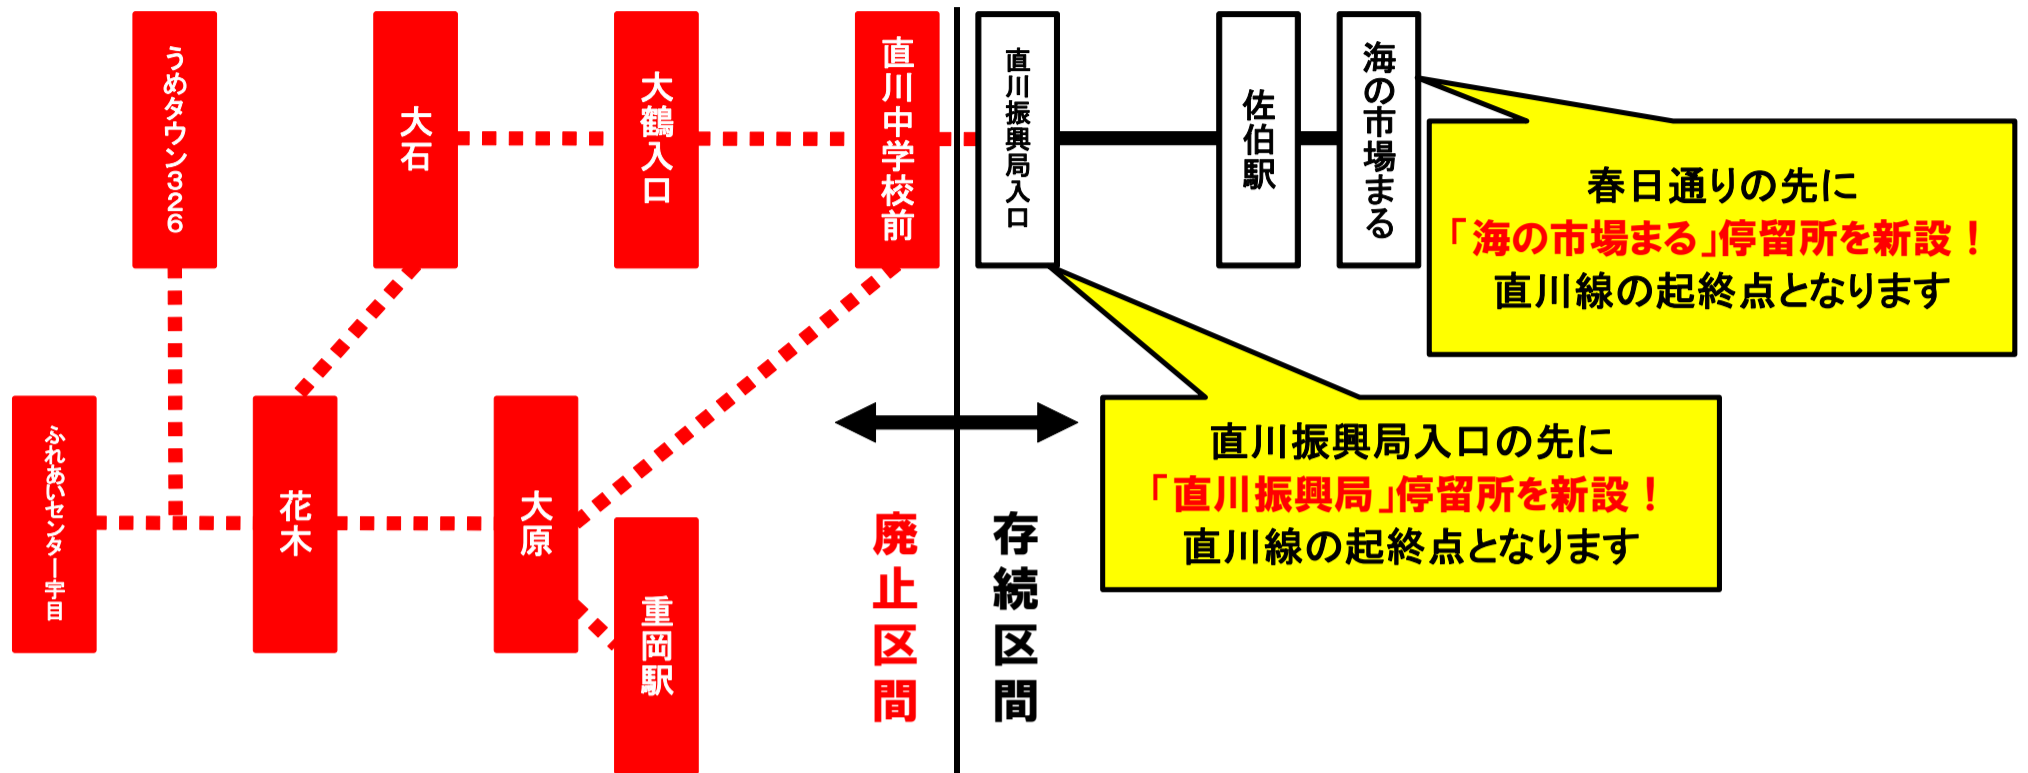

お客様各位

平成30年9月7日
大分バス株式会社

平成30年10月実施 事業計画変更の概要

大分バス株式会社では、平成30年10月1日に、事業計画の変更を実施いたします。変更の概要は以下の通りです。

記

1. 佐伯地区の路線見直し(再編)

大分県において策定された「大分県南部圏地域公共交通網形成計画」「大分県南部圏地域公共交通再編実施計画」に基づき、佐伯地区の路線再編を実施します。再編されない系統についても、運行回数の変更を実施します。

改正路線図

■豊南高校線

- ・従来の大手前発着便に加え、西田病院発着の系統を新設します。

■床木(久保)線

- ・古市入口～久保間の全停留所を廃止し、床木(久保)線を廃止します。
(今後、同区間は佐伯市コミュニティバスが運行予定です。)

■小半鍾乳洞・上津川(本匠)線

- ・山田内～上津川間の全停留所を廃止し、小半鍾乳洞・上津川(本匠)線を廃止します。
(今後、同区間は佐伯市コミュニティバスが運行予定です。)

■小野市(宇目)線

- ・直川振興局入口の先に「直川振興局」停留所を新設します。
 - ・春日通りの先に「海の市場まる」停留所を新設し、発着地を「葛港」から「海の市場まる」に変更します。
 - ・運行を直川振興局前までとし、直川中学校前～大石・重岡駅・宇目方面の全停留所を廃止します。
- (今後、同区間は佐伯市コミュニティバスが運行予定です。)

■その他、佐伯市内各線

- ・佐伯駅～大手前系統を廃止します。
- ・コスモタウン発着便は、佐伯駅発着および葛港発着に変更します。
- ・番匠線は、従来より運行する番匠発系統に加え、番匠着系統を新設します。
- ・宇藤木線は、宇藤木着系統を廃止します。(宇藤木発は引き続き運行します)