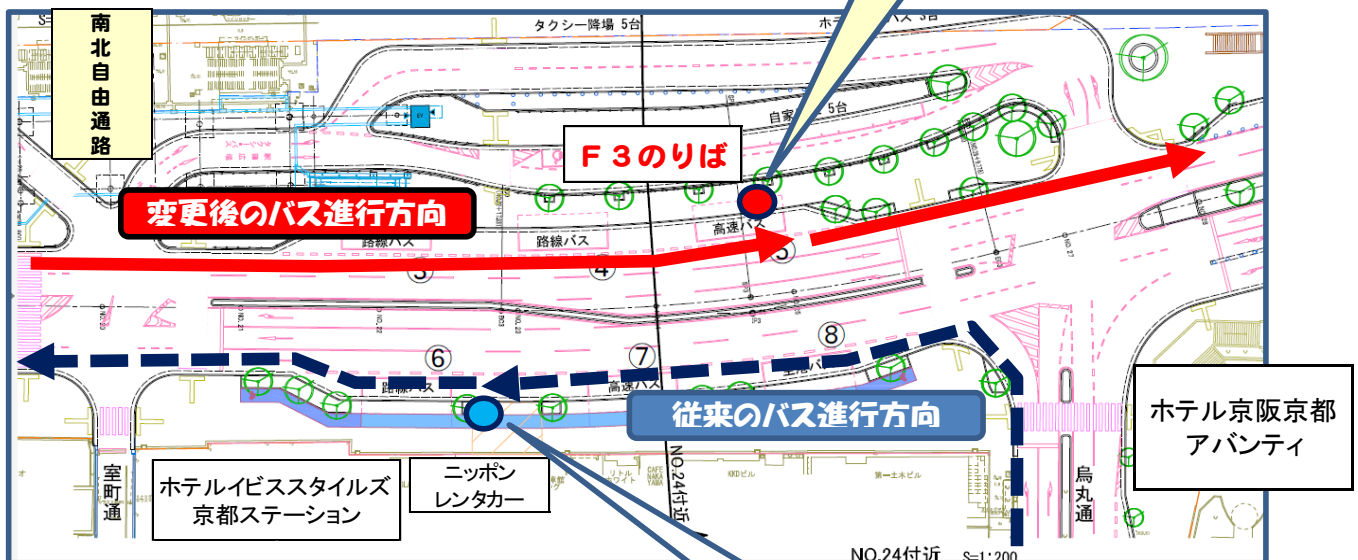

大分～京都線「SORIN号」

「京都駅八条口」乗降場 変更についてのお知らせ

京都市による京都駅南口駅前広場整備事業に伴い、大分～京都線

「SORIN号」京都駅八条口乗降場について、平成28年3月

19日より、下記のとおり変更致します。

あらかじめ、ご了承頂きます様よろしくお願い致します。

**大分～京都線（SORIN号）の新しい乗降場
京都駅八条口 F3のりば**

【京都発便】

平成28年3月19日京都発便より

【京都到着便】

**平成28年3月19日京都到着便
（3月18日大分発便）より**

【京都駅八条口（近鉄京都駅前） 周辺図】

**変更前：従来の大分～京都線（SORIN号）
京都駅八条口乗降場**

お問い合わせ：近鉄高速バスセンター 06-6772-1631（9:00～19:00）