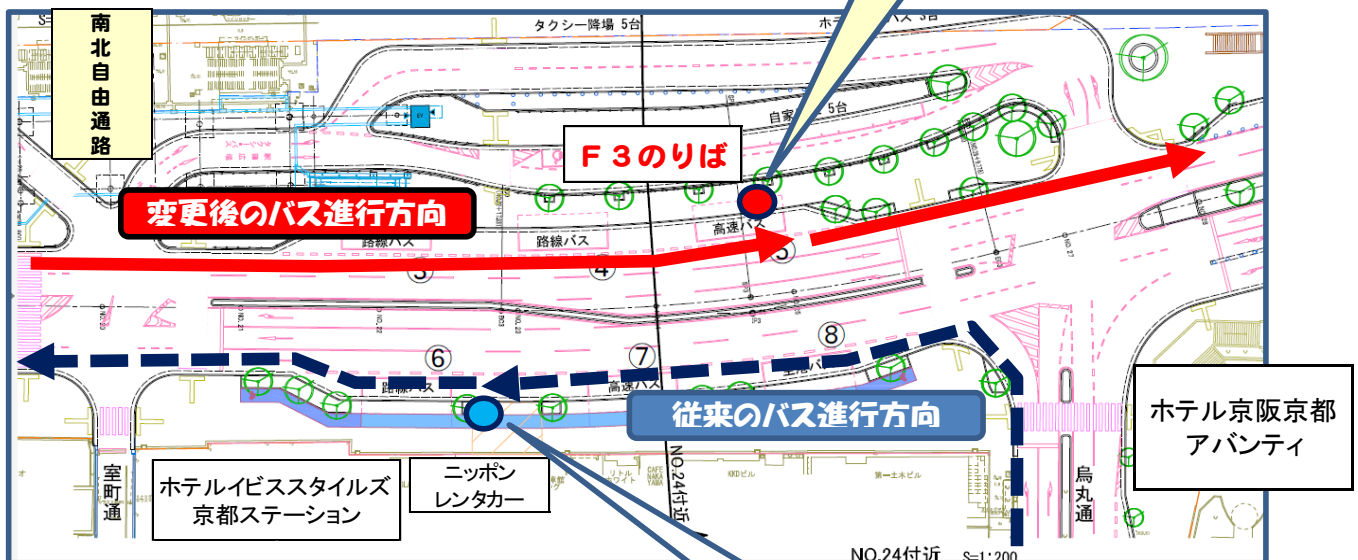

大分～京都線「SORIN号」

「京都駅八条口」乗降場 変更についてのお知らせ

京都市による京都駅南口駅前広場整備事業に伴い、大分～京都線

「SORIN号」京都駅八条口乗降場について、平成28年3月

19日より、下記のとおり変更致します。

あらかじめ、ご了承頂きます様よろしくお願い致します。

大分～京都線（SORIN号）の新しい乗降場
京都駅八条口 F3のりば

【京都発便】

平成28年3月19日京都発便より

【京都到着便】

平成28年3月19日京都到着便
（3月18日大分発便）より

【京都駅八条口（近鉄京都駅前） 周辺図】

変更前：従来の大分～京都線（SORIN号）
京都駅八条口乗降場

お問い合わせ：近鉄高速バスセンター 06-6772-1631（9:00～19:00）