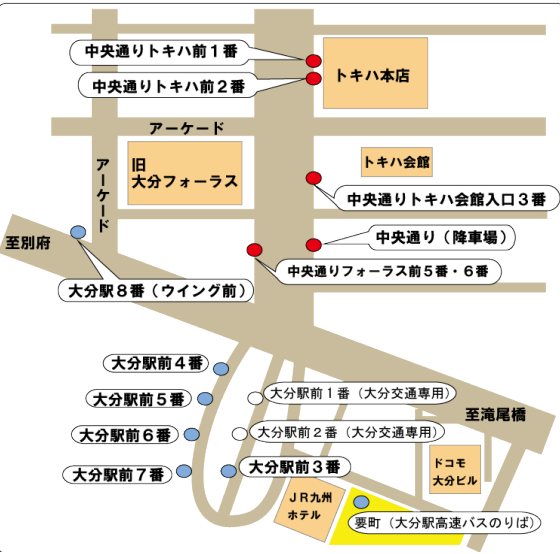

大分バスの大分市内均一区間 平成30年4月1日現在

- ① 県立図書館線と大洲運動公園線は大分交通と共同運行です。定期券は大分バス便のみご利用いただけます。
- ② 他社（大分交通等）の定期券で、大分バス便のご利用は出来ません。

『大分市内均一区間定期』の乗降エリア
(160円均一区間)

100円均一区間

大分バスの大分市内均一区間