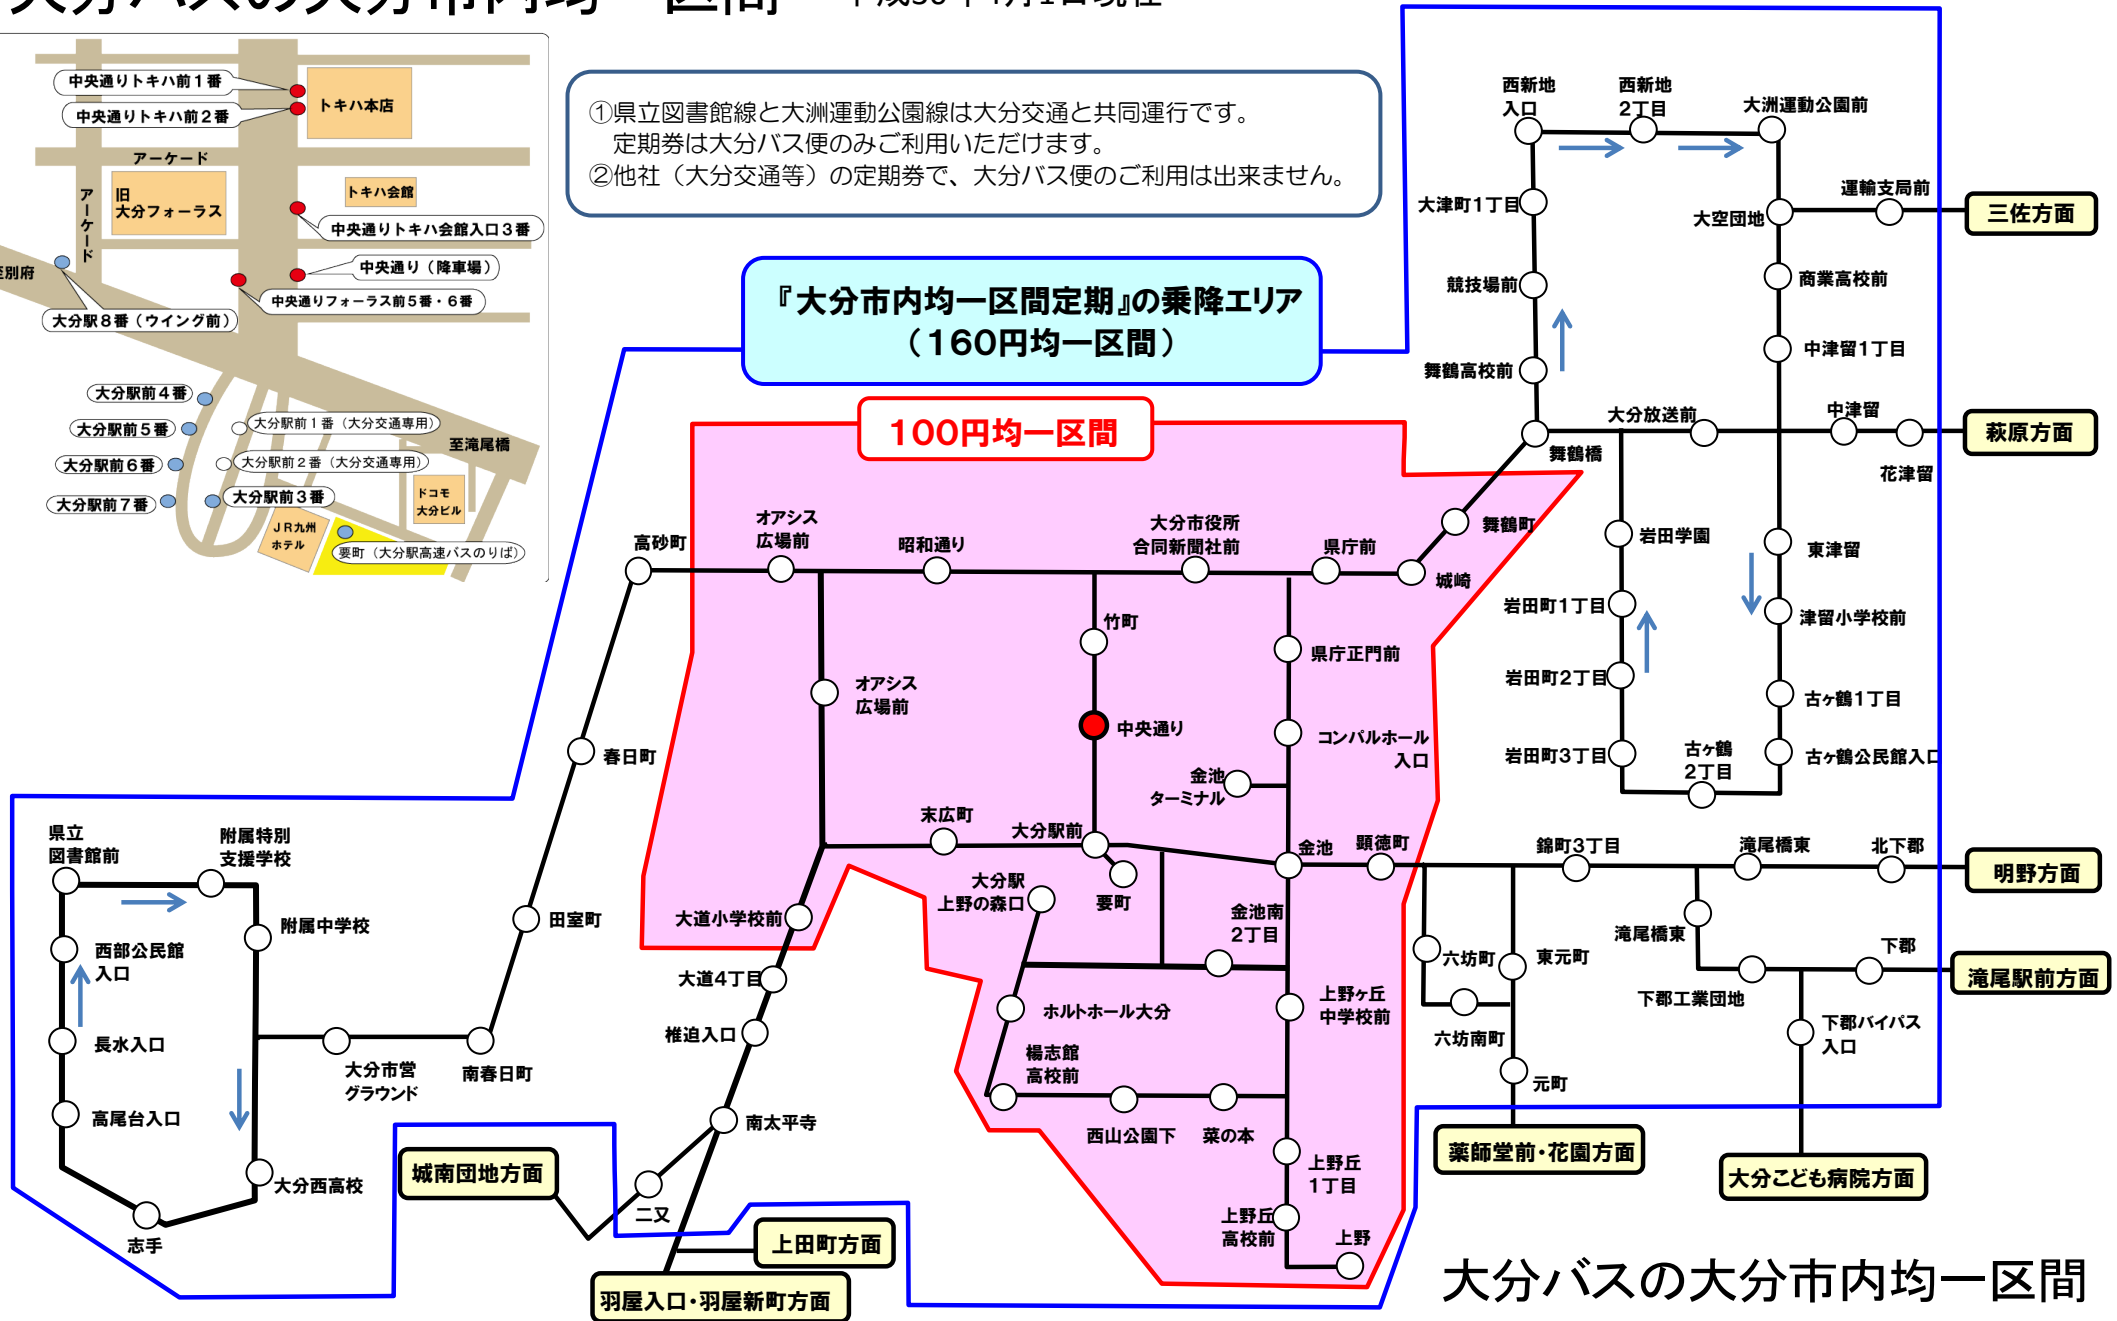

大分バスの大分市内均一区間 平成30年4月1日現在

- ① 県立図書館線と大洲運動公園線は大分交通と共同運行です。定期券は大分バス便のみご利用いただけます。
- ② 他社（大分交通等）の定期券で、大分バス便のご利用は出来ません。

『大分市内均一区間定期』の乗降エリア
(160円均一区間)

100円均一区間

大分バスの大分市内均一区間