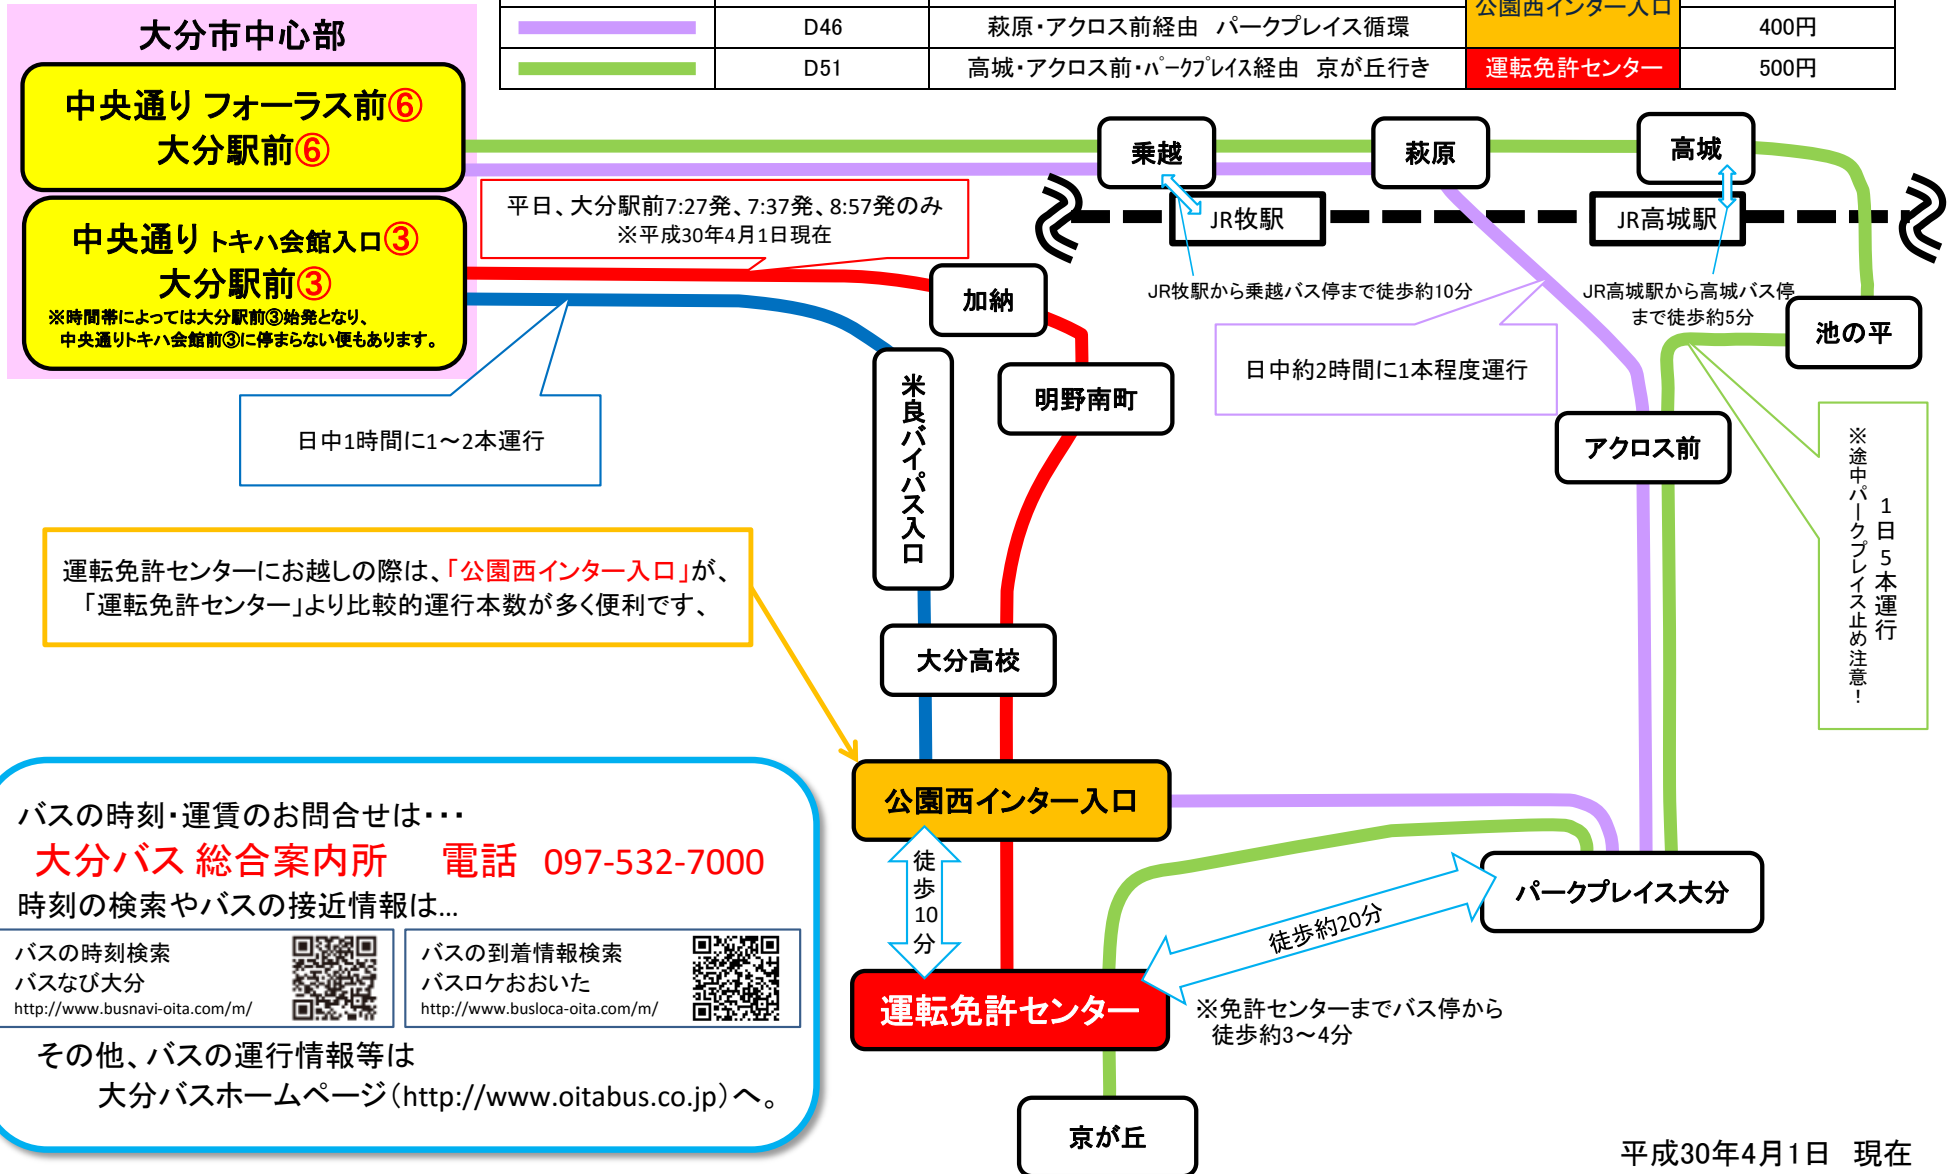

大分市中心部から運転免許センターへのバスご案内

| | 行先番号 | 行先 | 降車バス停 | 中心部から降車バス停までの運賃 |
|---|-------------|--------------------------|-----------|-----------------|
|  | E46 E47 | 運転免許センター行き | 運転免許センター | 390円 |
|  | E30 E32 E34 | 米良BP経由 パークプレイス循環 | 公園西インター入口 | 360円 |
|  | D46 | 萩原・アクロス前経由 パークプレイス循環 | 公園西インター入口 | 400円 |
|  | D51 | 高城・アクロス前・パークプレイス経由 京が丘行き | 運転免許センター | 500円 |

運転免許センターから各方面へのバスご案内

| | 行先番号 | 行先 | 乗車バス停 | 大分市中心部 までの運賃 |
|---|-------------|----------------------------|-----------|-----------------|
|  | E46 E47 | 大分高校・明野西小前経由 大分駅前行き | 運転免許センター | 390円 |
|  | D46 E32 E34 | 大分高校・米良バイパス経由 大分駅前行き | 公園西インター入口 | 360円 |
|  | E30 | アクロス前・萩原経由 パークプレイス循環(大分駅前) | 公園西インター入口 | 400円 |
|  | D51 | パークプレイス・アクロス前・高城経由 大分駅前行き | 運転免許センター | 500円 |